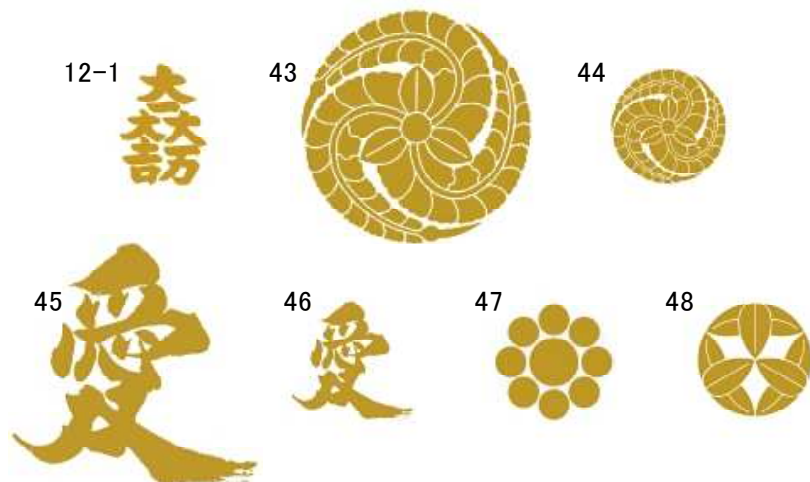

家紋シール

武将シリーズ

- 12-1. 石田三成・大一大万大吉
10x13ミリ 4枚セット
- 43. 黒田官兵衛・藤巴
直径25ミリ 2枚セット
- 44. 黒田官兵衛・藤巴
直径12ミリ 4枚セット
- 45. 直江兼続・愛
25x25ミリ 2枚セット
- 46. 直江兼続・愛
12x12ミリ 4枚セット
- 47. 片倉小十郎景綱・九曜
直径12ミリ 4枚セット
- 48. 竹中半兵衛・九枚笹
直径12ミリ 4枚セット

各¥625

中国英傑シリーズ

- 101. 諸葛亮孔明
7x18ミリ 4枚セット
- 102. 曹操孟徳
7x12ミリ 4枚セット
- 103. 劉備玄德
7x12ミリ 4枚セット
- 104. 張飛益徳
7x12ミリ 4枚セット
- 105. 関羽雲長
7x12ミリ 4枚セット
- 106. 趙雲子龍
7x12ミリ 4枚セット

各¥625

梵字シリーズ

- 141. キリーク・阿弥陀如来
戌・亥年生まれの守本尊
キリーク・千手観世音菩薩
子年生まれの守本尊
25x25ミリ 2枚セット
- 142. タラク・虚空蔵菩薩
丑・寅年生まれの守本尊
25x20ミリ 2枚セット
- 143. マン・文殊菩薩
卯年生まれの守本尊
20x25ミリ 2枚セット
- 144. アン・普賢菩薩
辰・巳年生まれの守本尊
25x25ミリ 2枚セット
- 145. サク・勢至菩薩
午年生まれの守本尊
25x23ミリ 2枚セット
- 146. バン・大日如来
未・申年生まれの守本尊
15x25ミリ 2枚セット
- 147. カーン・不動明王
酉年生まれの守本尊
18x25ミリ 2枚セット