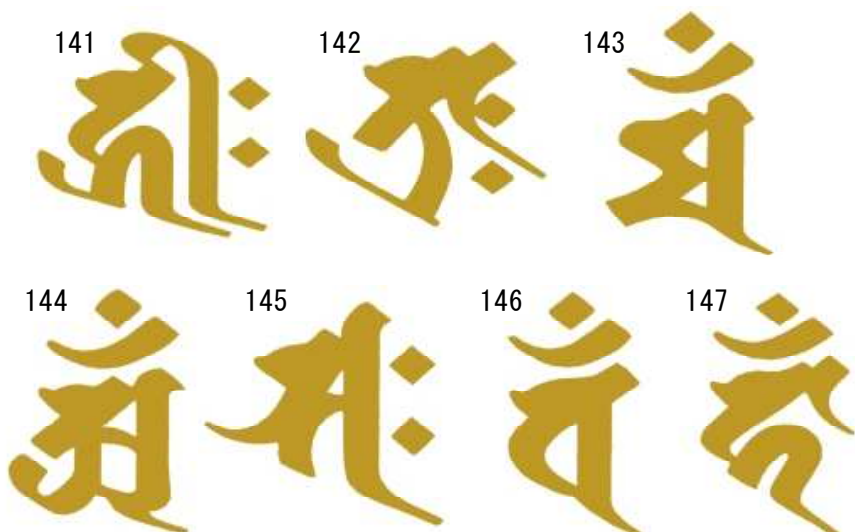

家紋シール

武将シリーズ

- 12-1. 石田三成・大一大万大吉
10x13ミリ 4枚セット
- 43. 黒田官兵衛・藤巴
直径25ミリ 2枚セット
- 44. 黒田官兵衛・藤巴
直径12ミリ 4枚セット
- 45. 直江兼続・愛
25x25ミリ 2枚セット
- 46. 直江兼続・愛
12x12ミリ 4枚セット
- 47. 片倉小十郎景綱・九曜
直径12ミリ 4枚セット
- 48. 竹中半兵衛・九枚笹
直径12ミリ 4枚セット

各¥625

中国英傑シリーズ

- 101. 諸葛亮孔明
7x18ミリ 4枚セット
- 102. 曹操孟徳
7x12ミリ 4枚セット
- 103. 劉備玄德
7x12ミリ 4枚セット
- 104. 張飛益徳
7x12ミリ 4枚セット
- 105. 関羽雲長
7x12ミリ 4枚セット
- 106. 趙雲子龍
7x12ミリ 4枚セット

各¥625

梵字シリーズ

- 141. キリーク・阿弥陀如来
戌・亥年生まれの守本尊
キリーク・千手観世音菩薩
子年生まれの守本尊
25x25ミリ 2枚セット
- 142. タラク・虚空蔵菩薩
丑・寅年生まれの守本尊
25x20ミリ 2枚セット
- 143. マン・文殊菩薩
卯年生まれの守本尊
20x25ミリ 2枚セット
- 144. アン・普賢菩薩
辰・巳年生まれの守本尊
25x25ミリ 2枚セット
- 145. サク・勢至菩薩
午年生まれの守本尊
25x23ミリ 2枚セット
- 146. バン・大日如来
未・申年生まれの守本尊
15x25ミリ 2枚セット
- 147. カーン・不動明王
酉年生まれの守本尊
18x25ミリ 2枚セット