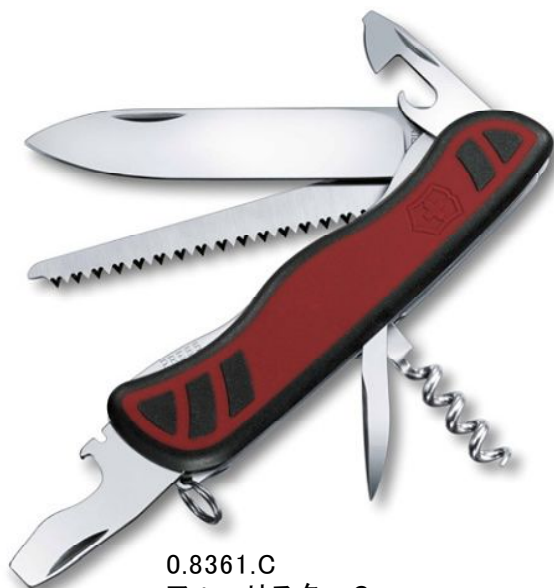

## ビクトリノックス

J046-DOT  
クラシック ドットパターン  
¥2,800

J046-BORDER  
クラシック ボーダー  
¥2,800

J046-PATCH  
クラシック パッチワーク  
¥2,800

0.8361.C  
フォーリスターC  
ハンドル111mm  
¥5,600

0.8361.MWC  
フォーリスターMWC  
ハンドル111mm  
¥5,700

0.8351.C  
ノーマドC  
ハンドル111mm  
¥4,600