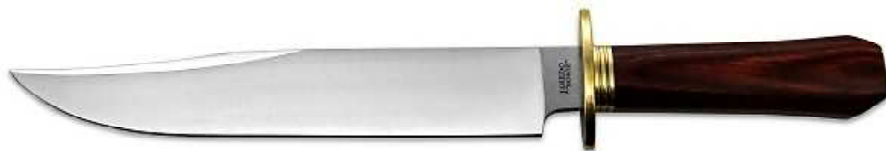

NEW

SETOカトラリー

Oct/5/2013 No.203

COLD STEEL

コールドスチール

39L16CT
トレイルマスター
全長:37cm
ハンドル:クラトン
ブレード:VG-1三層鋼
レザーシース付 ¥40,000

39LLBT
ラレドボーイ
全長:40cm
ハンドル:ココボロ合板
ブレード:VG-1三層鋼
レザーシース付 ¥41,000

92FBA
FGXブーツナイフ I
全長:24cm、材質:ザイテル ¥2,700

92FBB
FGXブーツナイフ II
全長:17cm、材質:ザイテル ¥2,200

92R13RT
ラバートレーニング
リコンスカウト
全長:29cm、材質:ラバー ¥1,800

92R10D
ラバートレーニング
ピースキーパー
全長:30cm、材質:ラバー ¥1,800

92R14RI
ラバートレーニング
ミリタリークラシック
全長:29.5cm、材質:ラバー ¥1,800

92R14BBC
ラバートレーニング
ブラックベアクラシック
全長:33cm、材質:ラバー ¥1,800