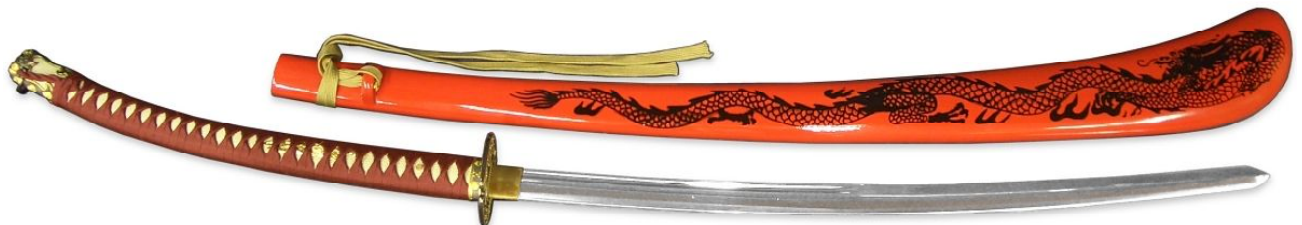

NEW

SETOカトラリー

April/ 1/2011 No.141

尾形刀剣 大日本帝国軍刀シリーズ

GN-7 鉄鞘 陸軍大刀 軍茶柄 軍茶鉄鞘 重量1,760g 全長103cm、刀身73cm、刀袋付 ¥22,000

GN-9/KB 海軍大刀 茶裏皮巻柄 黒柄黒鞘 樋入刀身 全長103cm、刀身73cm、刀袋付 ¥30,000

特殊日本刀シリーズ

YG-1 柳生兵庫助大太刀 全長230cm、刀身139cm、刀袋付 アルミ刀身 ¥92,000

日本刀シリーズ

HG-5 小烏丸 樋入刀身 全長115cm、刀身74cm、刀袋付 ¥24,000

HG-10 毛利輝元陣刀 小烏丸刀身 大刀 全長148cm、刀身73cm、刀袋付 ¥42,000

唐人剣シリーズ

GH-1 ジングス・ハーン 柳葉刀 全長95cm、刀身72cm ¥26,000

槍・薙刀シリーズ

YR-10 宝蔵院十字槍 全長241cm、刀身29cm、黒槍掛付

¥44,000