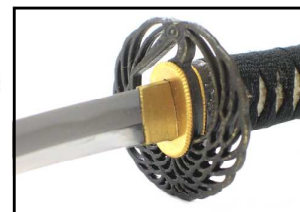

MH2338

ミニ刀レターオープナー 練達

全長30cm、刀掛台付、木箱入

¥25,000

MH2339

ミニ刀レターオープナー 三猿

全長30cm、刀掛台付、木箱入

¥25,000

MH2340

ミニ刀レターオープナー 雷神

全長30cm、刀掛台付、木箱入

¥25,000

SH2297

スクラマサックス

全長：46cm、レザーシース付

¥20,000