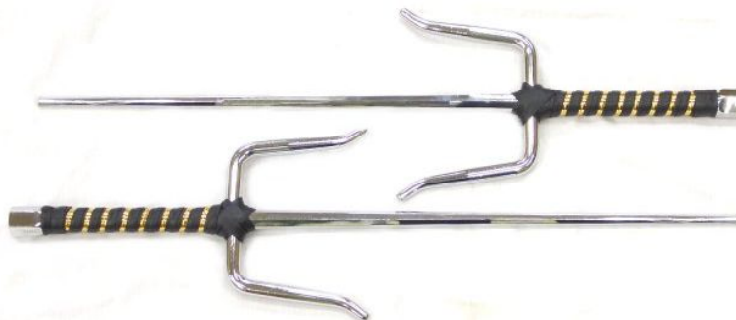

NEW

尾形刀剣

W016
ヒモ巻木刀 ナチュラル
全長:102cm

¥1,300

W016BK
ヒモ巻木刀 黒
全長:102cm

¥1,300

W016BR
ヒモ巻木刀 茶
全長:102cm

¥1,300

ソリューション

SF2220
ワーデンマシエット
全長:68cm
布シース付

¥3,500

M0851
サイ、クローム 2点セット
全長:53cm

¥7,000

M0850BK
サイ、ブラック 2点セット
全長:49cm

¥6,000

KX066
エマージェンシー アックス
全長:35cm
布シース付