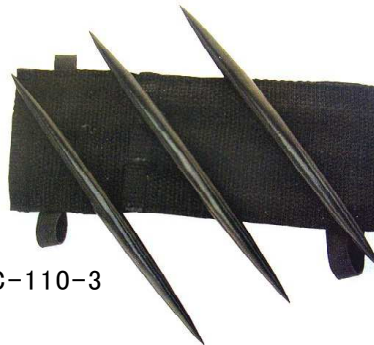

布シース付

¥2,400

JN-905

JN-905

ドラゴンクロウ カランビット

ハンドル:11.5cm

¥2,000

MC-1007G

MC-1007G

USAベルトバックルナイフ

ゴールド

バックル:7.5cm

¥2,000

MC-110-3

MC-110-3

忍者スローイングスパイク